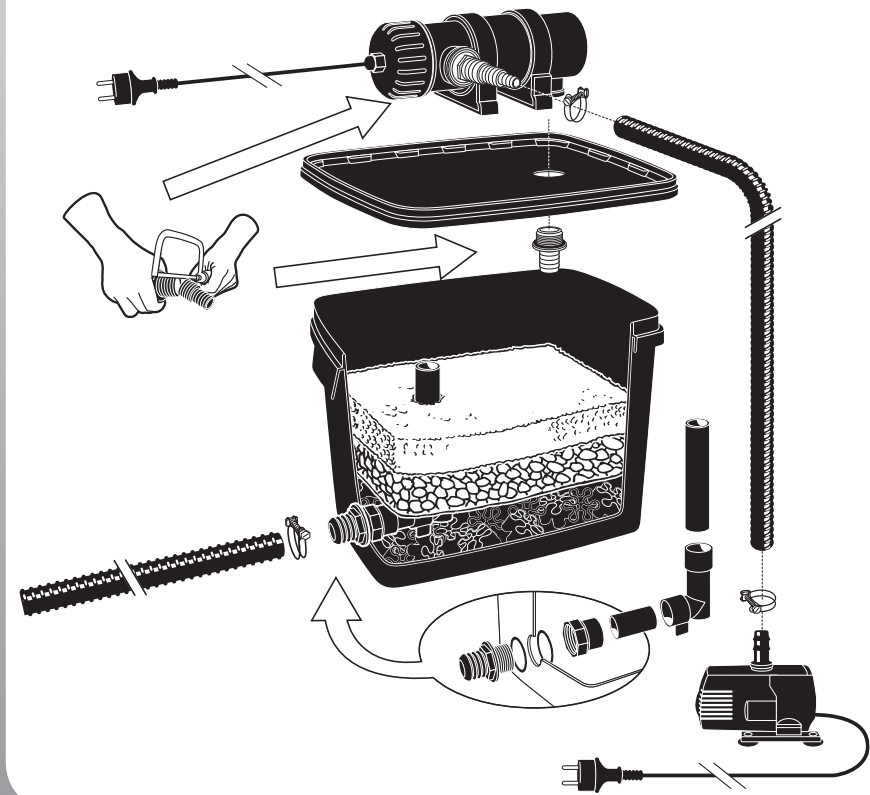

FiltraPure Plusset

2000 Plusset

1 Safety

The instructions for the pump and UVC unit being used together with the Ubbink pond filter must be strictly heeded.

2 Sicherheit

Die Gebrauchsanweisungen für die zusammen mit dem Ubbink -Teichfilter eingesetzte Pumpe sowie das UVC -Gerät sind strikt zu beachten.

4000 - 7000 Plusset

3 Veiligheid

De gebruiksaanwijzingen voor de samen met het Ubbink - vijverfilter ingezette pomp en het uvc-apparaat moeten strikt in acht worden genomen.

4 Sécurité

Les modes d'emploi concernant la pompe utilisée avec le filtre d'étang Ubbink ainsi que l'appareil UVC doivent être impérativement respectés.