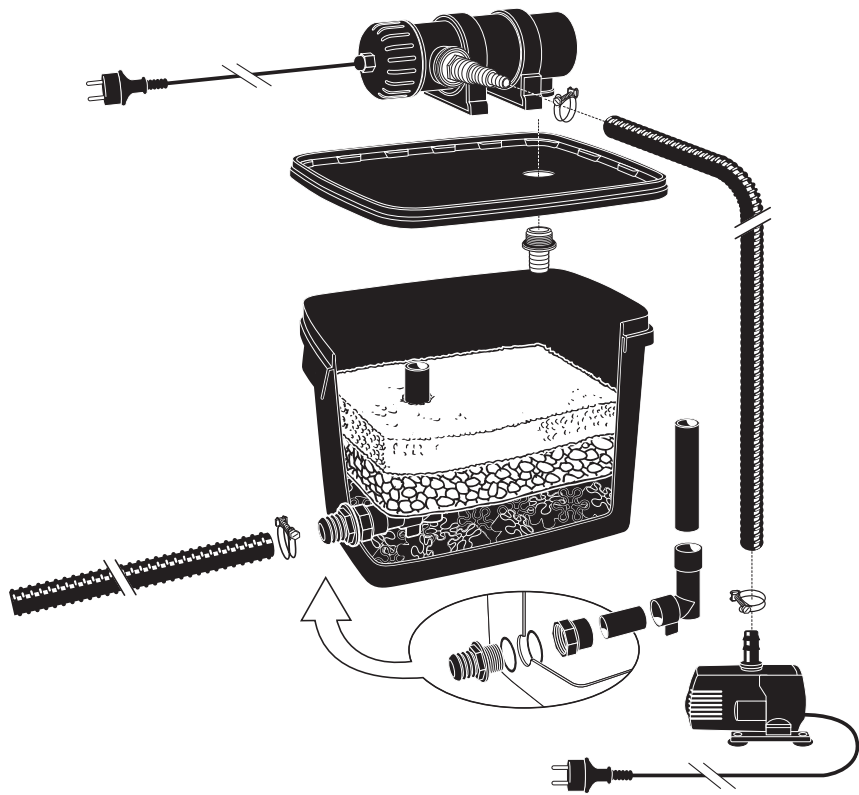

FiltraPure Plusset

2000 Plusset

1 Safety

The instructions for the pump and UVC unit being used together with the Ubbink pond filter must be strictly heeded.

2 Sicherheit

Die Gebrauchsanweisungen für die zusammen mit dem Ubbink -Teichfilter eingesetzte Pumpe sowie das UVC -Gerät sind strikt zu beachten.

4000 - 7000 Plusset

3 Veiligheid

De gebruiksaanwijzingen voor de samen met het Ubbink - vijverfilter ingezette pomp en het uvc-apparaat moeten strikt in acht worden genomen.

4 Sécurité

Les modes d'emploi concernant la pompe utilisée avec le filtre d'étang Ubbink ainsi que l'appareil UVC doivent être impérativement respectés.